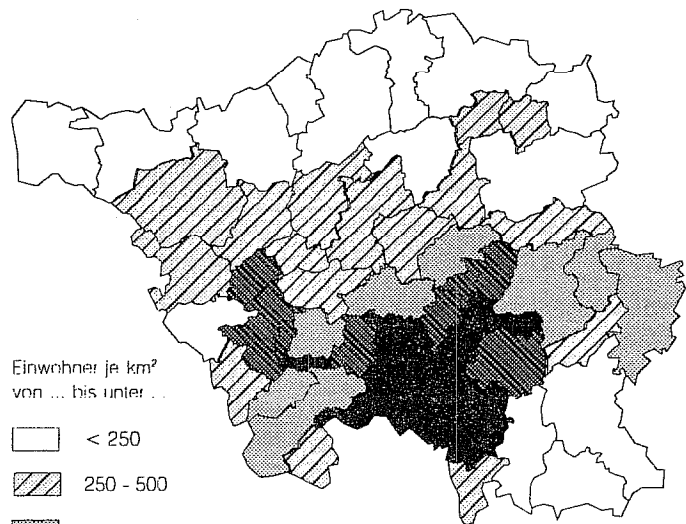

Saarland

Statistisches
Landesamt

Statistische
Berichte

A 11/A 12 - vj 1/96
Ausgegeben im Januar 1997

Bevölkerungsentwicklung im 2. Vierteljahr 1996

Bevölkerungsstand am 30. Juni 1996

Bevölkerungsdichte im Saarland am 30.06.1996

Nachdruck, auch auszugsweise, nur mit
Quellenangabe gestattet

A112-VJ

1. Bevölkerungsentwicklung im 2. Vierteljahr 1996 und Bevölkerungsstand am 30. Juni 1996

Vorgang	Insgesamt	Männlich	Weiblich
Bevölkerung am Anfang des Zeitraumes	1 083 281	525 028	558 253
Natürliche Bevölkerungsbewegung			
Lebendgeborene	2 406	1 277	1 129
Gestorbene	3 009	1 419	1 590
Geburtenüberschuß bzw. -defizit	-603	-142	-461
Wanderungen über die Landesgrenze			
Zuzüge	4 449	2 459	1 990
Fortzüge	4 008	2 274	1 734
Wanderungsgewinn bzw. -verlust	+441	+185	+256
Veränderungen insgesamt	-162	+43	-205
Bevölkerung am Ende des Zeitraumes	1 083 119	525 071	558 048